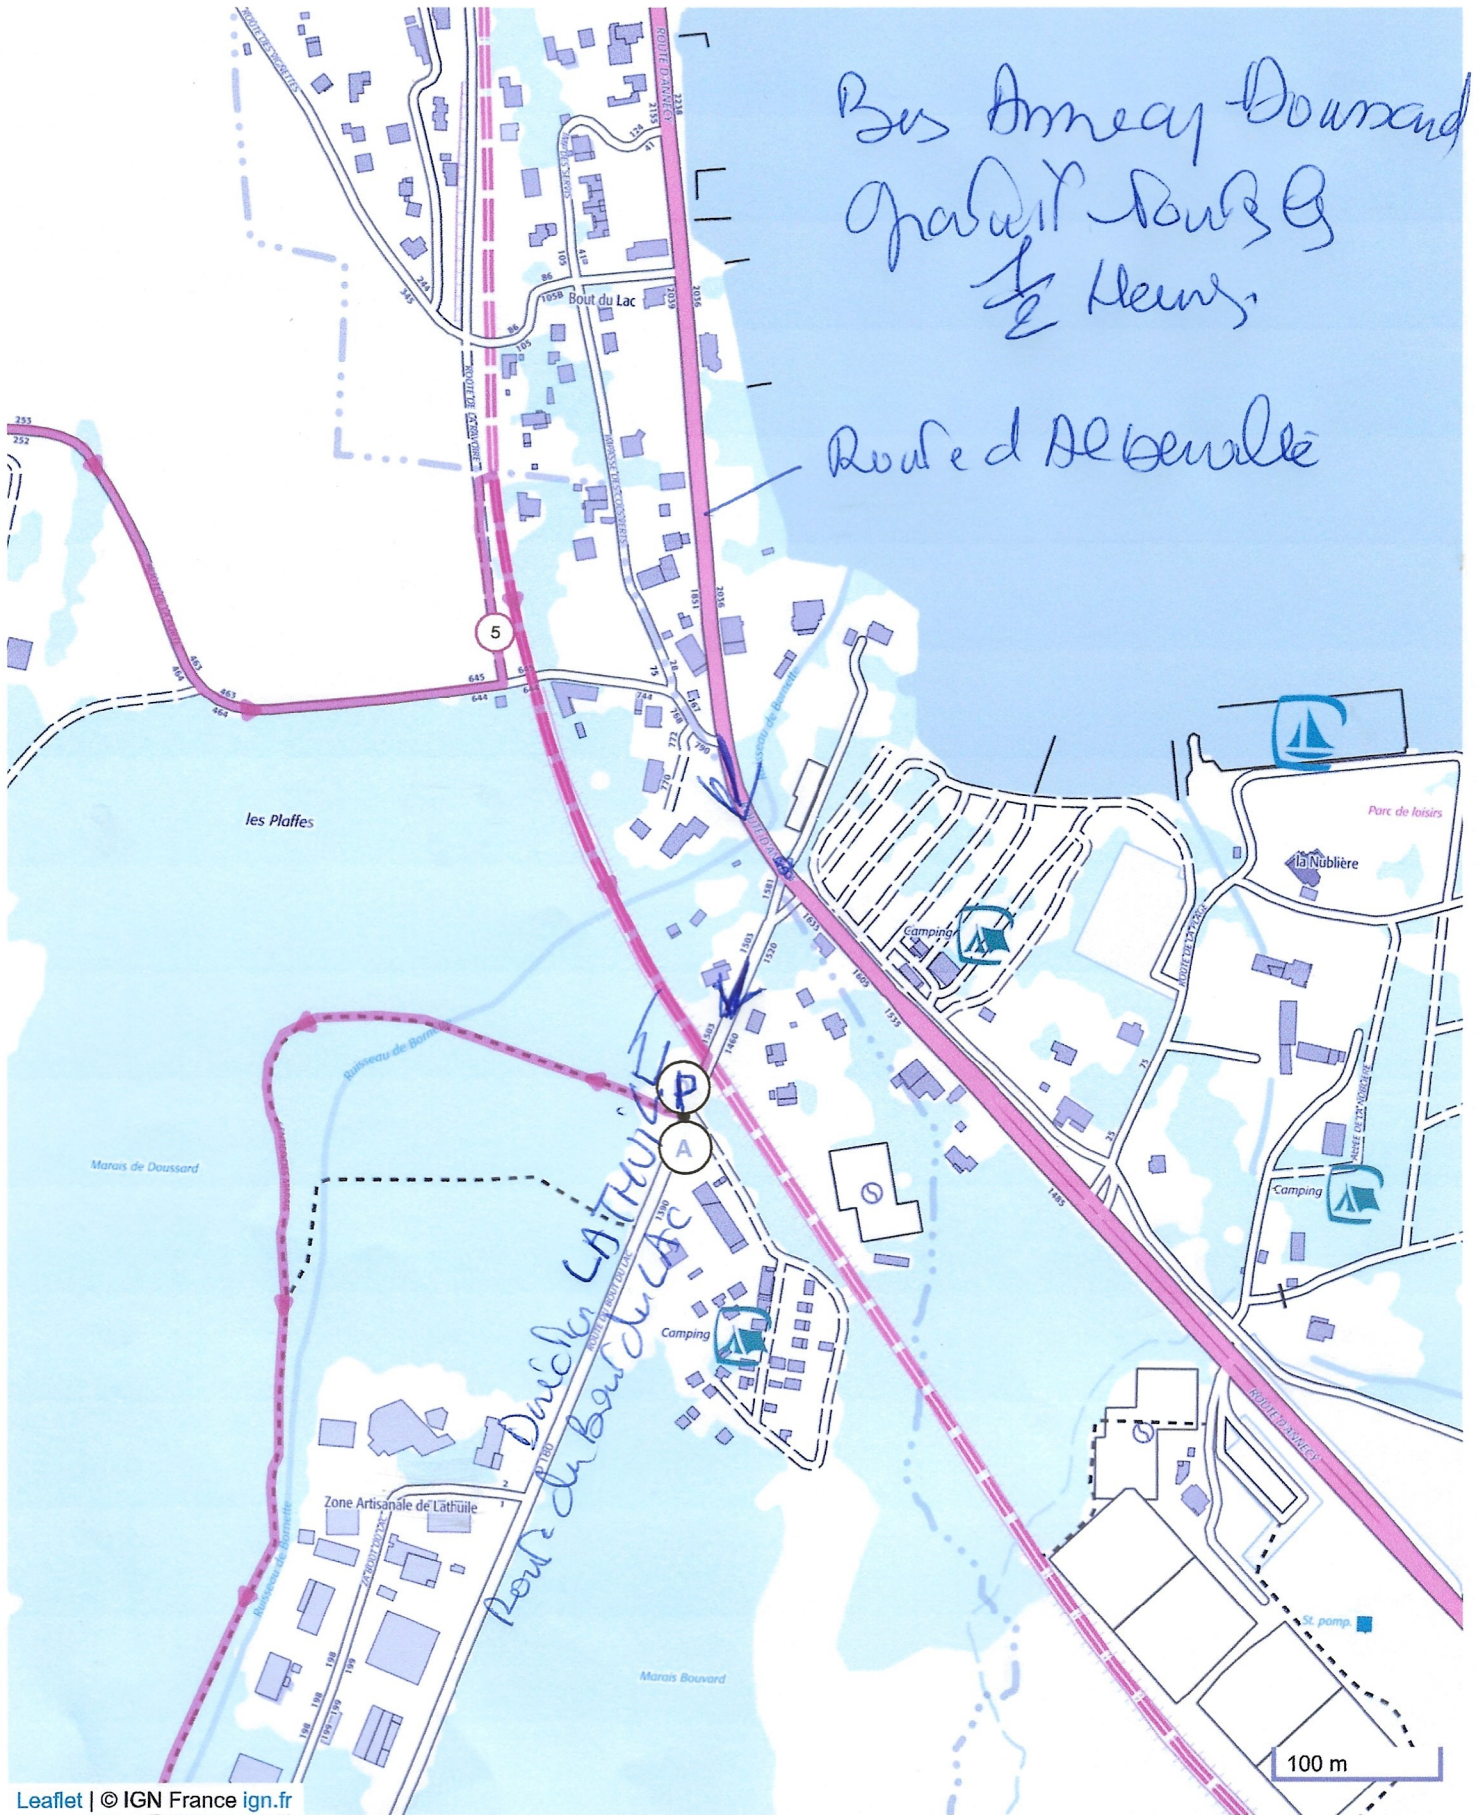

12672151 | Randonnée pédestre | Balcons de Lathuille
Lathuille -> Lathuille
5.505 km ↑ 135 m ↓ 155 m ▲ 451 m ▲ 590 m

Leaflet | © IGN France ign.fr

Le droit de reproduction est strictement réservé à un usage personnel et privé. Lors de la pratique de votre activité, veuillez à respecter les propriétés et chemins privés et assurez-vous de la p