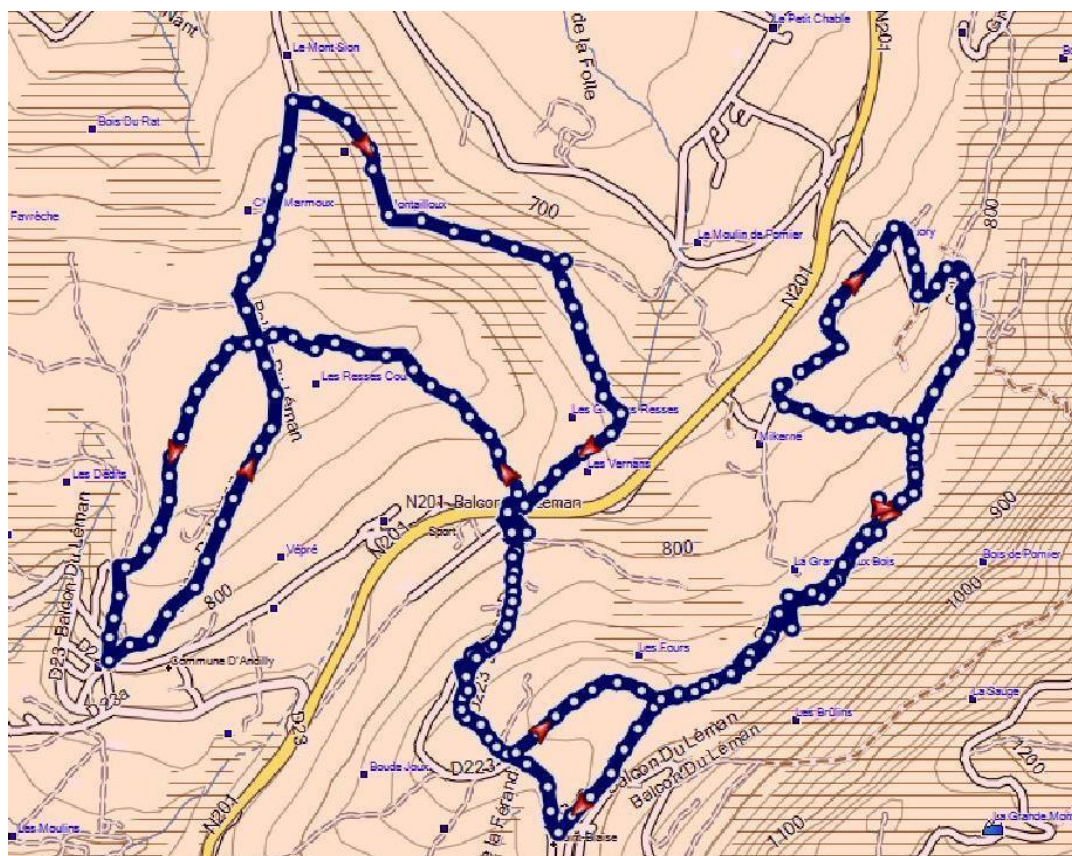

Villages du Mont Sion

Cruseilles - Col du Mont Sion

Dimanche 11 décembre 2011

Niveau : P1 T1 - Dénivelé : 435 m - 5 h 15 de marche prévues - 15.9 km.

Animateur : Michel Tinteroff

9 participants (5 dames et 4 messieurs) - départ Maison du Salève

Distance depuis Annecy : 27 km

Itinéraire

Photos de Michel Tinteroff et Robert Vachaud