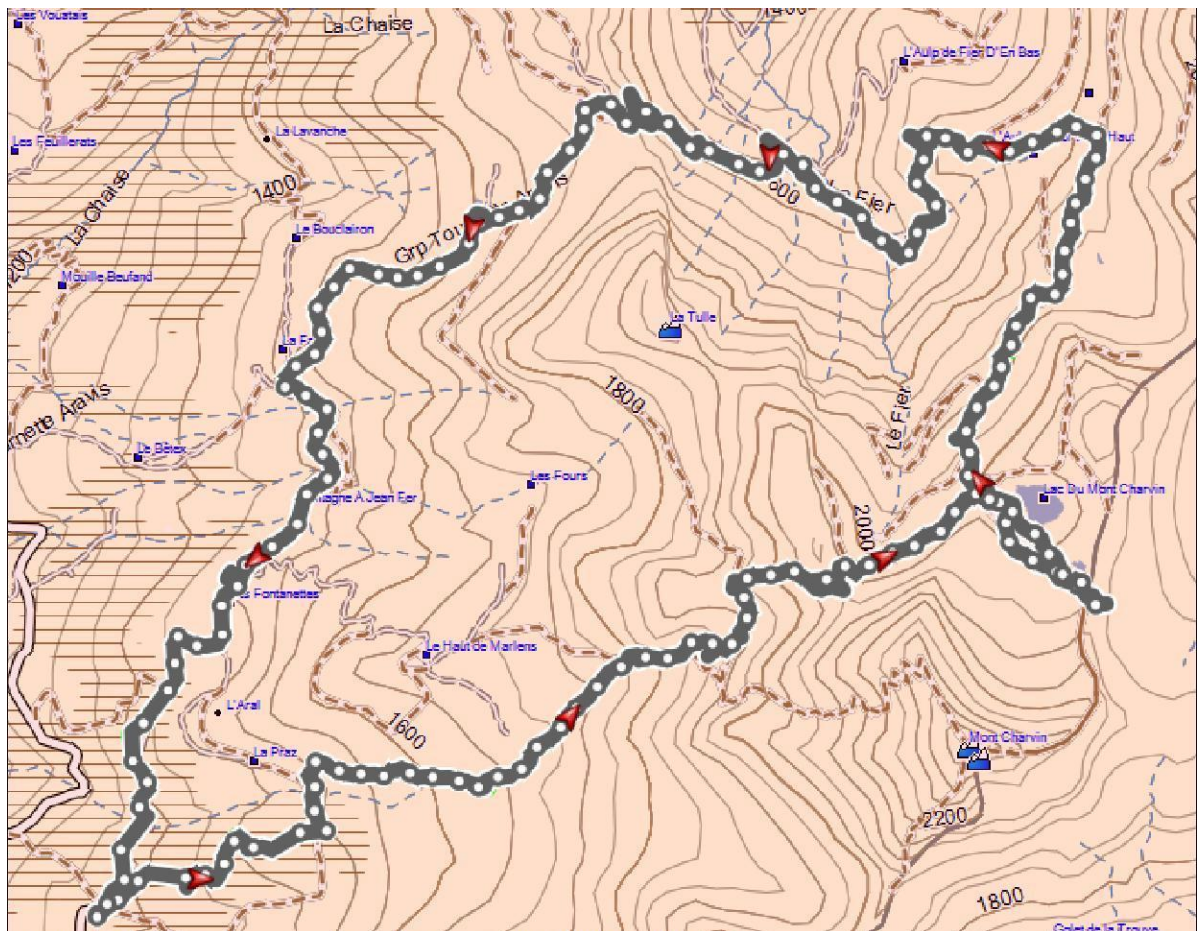

Lac du Mont Charvin

Aravis sud - Le Bouchet

Dimanche 26 juin 2011

Niveau : P2 T2 - Dénivelé : 910 m (830 pour les siesteux) - 6 h 15 de marche - 14 km

Animateur : Michel Tinteroff

12 participants (8 dames, 4 messieurs) - départ La Savatte - (1380 m).

Distance depuis Annecy : 45 km

Itinéraire

Photos de Michel Tinteroff